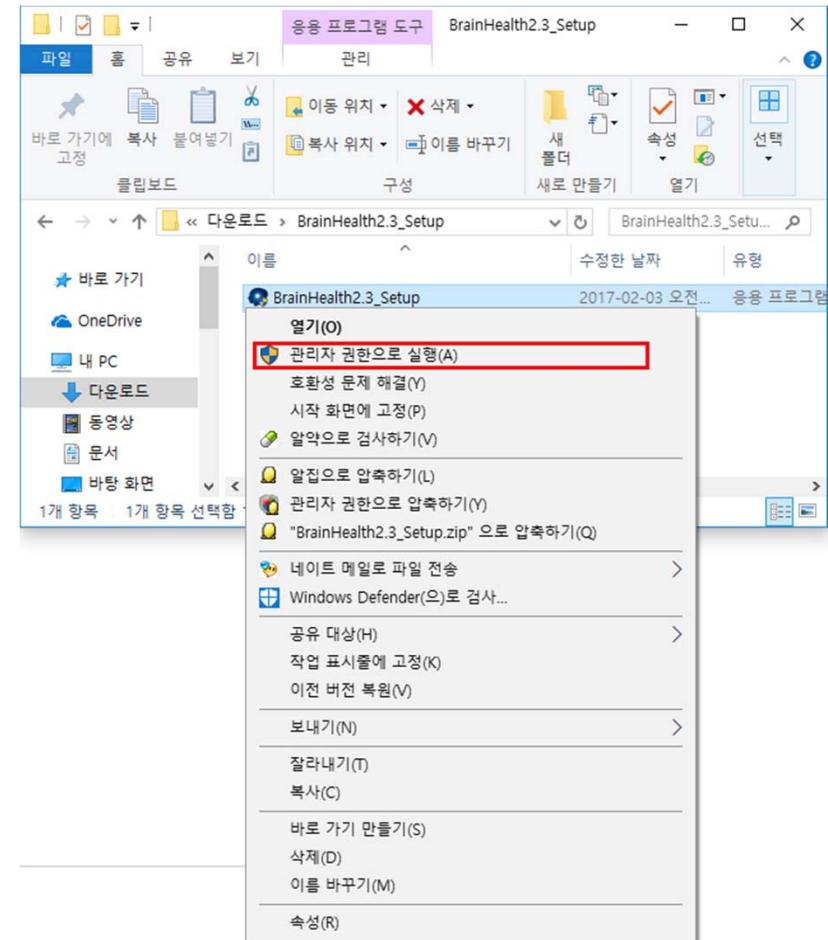

훈련모드설정, USB드라이버, 인증패치는
씨리얼 미입력 다운로드 가능

프로그램 클릭 > 씨리얼키 입력 > 저장

프로그램 다운로드 및 설치하기

압축풀기

다운로드한 프로그램의 압축 해제

집파일에 마우스커서를 위치시킨 뒤
마우스 오른쪽버튼을 눌러 메뉴확인

2. 압축해제 후 폴더생성 확인

3. 폴더로 이동하여 실행파일 확인

1. 압축풀기

프로그램 다운로드 및 설치하기

실행하기

실행파일을 마우스로 두번 클릭하여 실행하거나, 마우스 오른쪽 버튼을 눌러 메뉴를 확인한 뒤 관리자권한으로 실행

-> PC에 따라 관리자로 실행해야하는 경우가 있음

프로그램 다운로드 및 설치하기

실행하기

설치 마법사 다음 버튼을 누르면,
씨리얼키 입력창이 생성

프로그램 씨리얼키 16자리 입력

바탕화면에 아이콘 생성 완료

프로그램 다운로드 및 설치하기

뉴로하모니 연결하기

OTG젠더를 뉴로하모니에 연결
(집게전극이 나오는 방향으로 확인)

가운데 전극이 이마 정중앙에 오도록 위치시켜 머리를 두르듯이 밴드를 부착

집게전극이 왼쪽 귓볼에 위치하도록 착용

USB포트를 컴퓨터에 연결