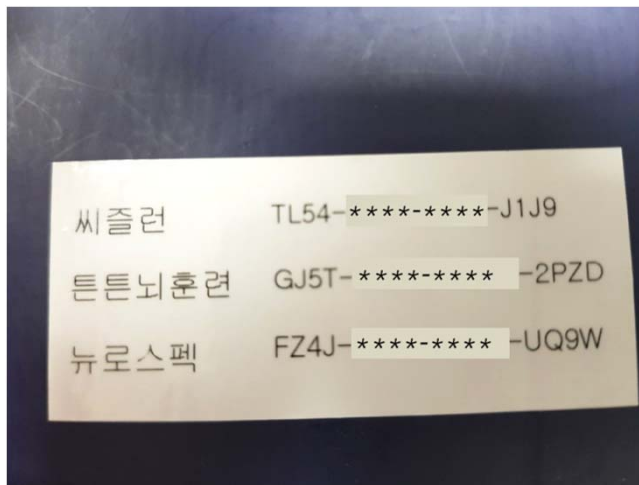

훈련모드설정, USB드라이버, 인증패치는
씨리얼 미입력 다운로드 가능

프로그램 클릭 > 씨리얼키 입력 > 저장

프로그램 다운로드 및 설치하기

압축풀기

다운로드한 프로그램의 압축 해제

집파일에 마우스커서를 위치시킨 뒤
마우스 오른쪽버튼을 눌러 메뉴확인

2. 압축해제 후 폴더생성 확인

3. 폴더로 이동하여 실행파일 확인

1. 압축풀기

프로그램 다운로드 및 설치하기

실행하기

실행파일을 마우스로 두번 클릭하여 실행하거나, 마우스 오른쪽 버튼을 눌러 메뉴를 확인한 뒤 관리자권한으로 실행

-> PC에 따라 관리자로 실행해야하는 경우가 있음

프로그램 다운로드 및 설치하기

실행하기

설치 마법사 다음 버튼을 누르면,
씨리얼키 입력창이 생성

프로그램 씨리얼키 16자리 입력

바탕화면에 아이콘 생성 완료

프로그램 다운로드 및 설치하기

뉴로하모니 연결하기

OTG젠더를 뉴로하모니에 연결
(집게전극이 나오는 방향으로 확인)

가운데 전극이 이마 정중앙에 오도록 위치시켜 머리를 두르듯이 밴드를 부착

집게전극이 왼쪽 귓볼에 위치하도록 착용

USB포트를 컴퓨터에 연결