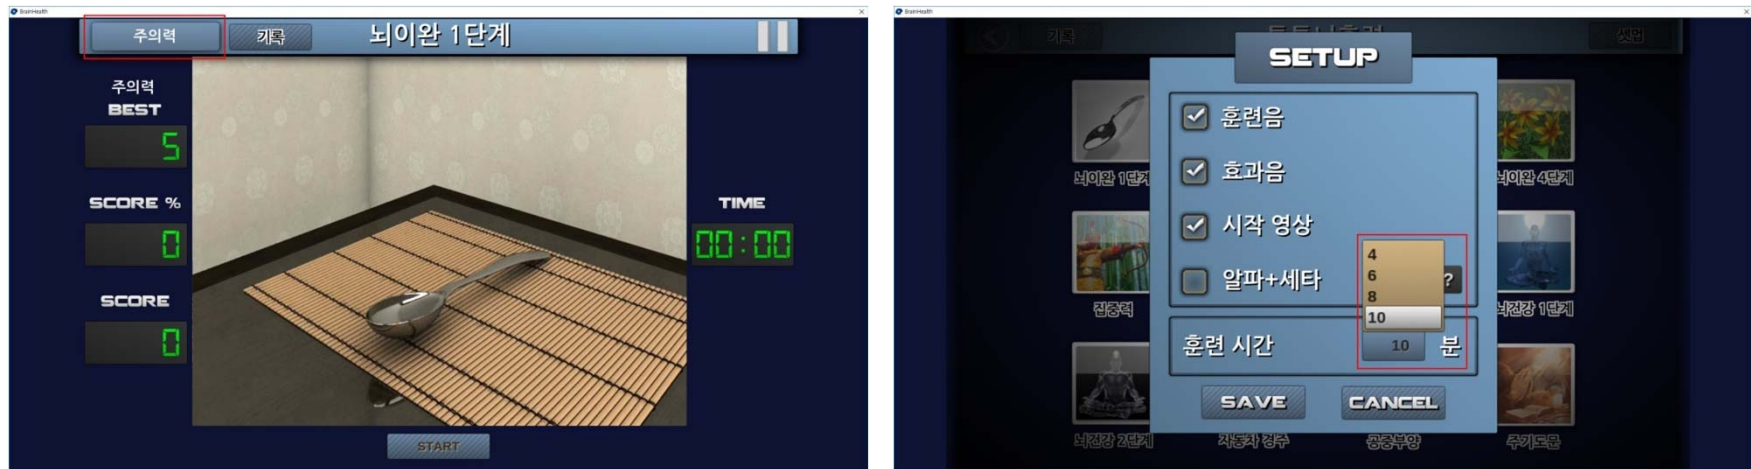

프로그램 다운로드 및 설치하기

뇌훈련하기(브레인헬스)

트레이닝 프로토콜에서 설정한 훈련모드가 왼쪽 상단에 표시됨

셋업

셋업버튼을 이용하여 훈련시간을 설정할 수 있음

브레인헬스 훈련방법과 훈련조합은 홈페이지 자료실에서 확인할 수 있음

www.panaxtos.com > 고객지원 > 자료실 > 브레인헬스 메뉴얼