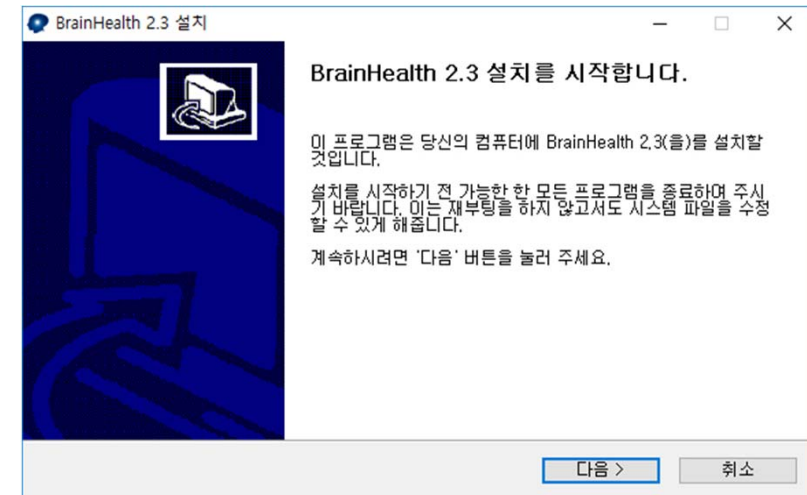

바탕화면에 아이콘 생성 완료