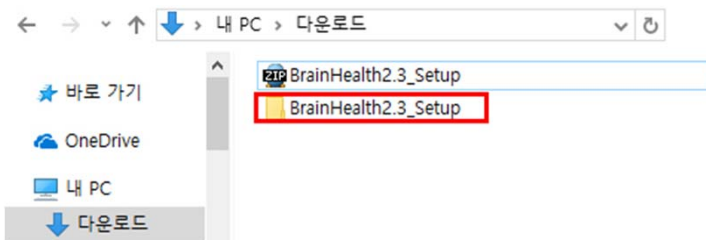

훈련모드설정, USB드라이버, 인증패치는
씨리얼 미입력 다운로드 가능

프로그램 클릭 > 씨리얼키 입력 > 저장

프로그램 다운로드 및 설치하기

압축풀기

다운로드한 프로그램의 압축 해제

집파일에 마우스커서를 위치시킨 뒤
마우스 오른쪽버튼을 눌러 메뉴확인

2. 압축해제 후 폴더생성 확인

3. 폴더로 이동하여 실행파일 확인

1. 압축풀기

프로그램 다운로드 및 설치하기

실행하기

실행파일을 마우스로 두번 클릭하여 실행하거나, 마우스 오른쪽 버튼을 눌러 메뉴를 확인한 뒤 관리자권한으로 실행

-> PC에 따라 관리자로 실행해야하는 경우가 있음

프로그램 다운로드 및 설치하기

실행하기

설치 마법사 다음 버튼을 누르면,
씨리얼키 입력창이 생성