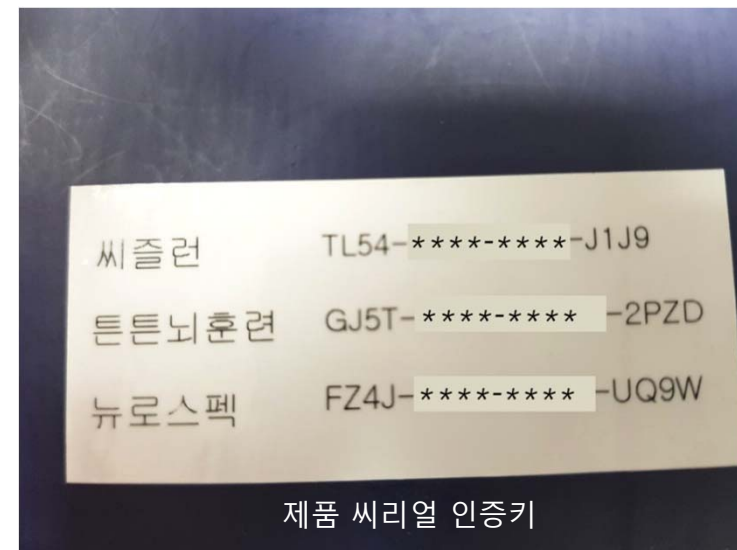

프로그램 다운로드 및 설치하기

씨리얼키 입력하여 다운로드

제품번호 확인

씨리얼키 16자리 입력 후 다운로드

- 영문 대문자, 소문자 구별 없음.
- 1과 l, 0과 o 구별하여 입력

(주) 파낙토스 센터운영시스템 : 브레인헬스(개인) 제품번호 확인 - Internet E...
http://bc.panaxtos.com/_device/serial.php?todo=serial_check_form&st=2

브레인헬스(개인) 제품번호 확인

브레인헬스(개인) 제품번호를 입력해주세요.

제품 씨리얼 입력창

확인