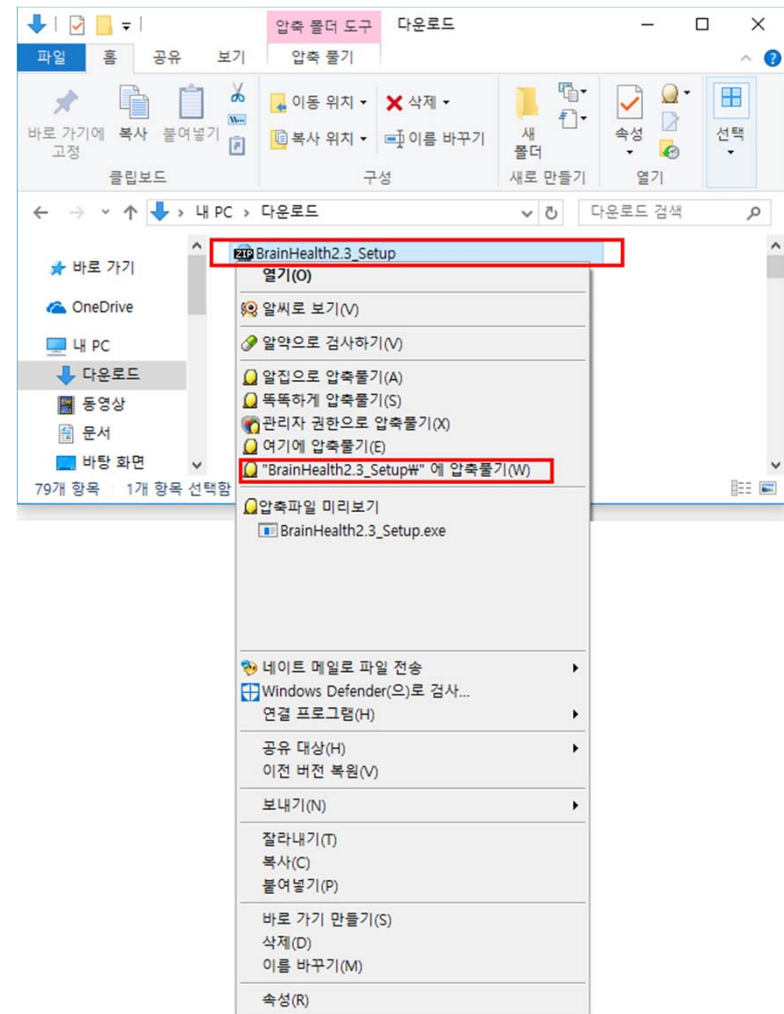

훈련모드설정, USB드라이버, 인증패치는
씨리얼 미입력 다운로드 가능

프로그램 클릭 > 씨리얼키 입력 > 저장

프로그램 다운로드 및 설치하기

압축풀기

다운로드한 프로그램의 압축 해제

집파일에 마우스커서를 위치시킨 뒤
마우스 오른쪽버튼을 눌러 메뉴확인

2. 압축해제 후 폴더생성 확인

3. 폴더로 이동하여 실행파일 확인

1. 압축풀기

프로그램 다운로드 및 설치하기

실행하기

실행파일을 마우스로 두번 클릭하여 실행하거나, 마우스 오른쪽 버튼을 눌러 메뉴를 확인한 뒤 관리자권한으로 실행

-> PC에 따라 관리자로 실행해야하는 경우가 있음

프로그램 다운로드 및 설치하기

실행하기

설치 마법사 다음 버튼을 누르면,
씨리얼키 입력창이 생성