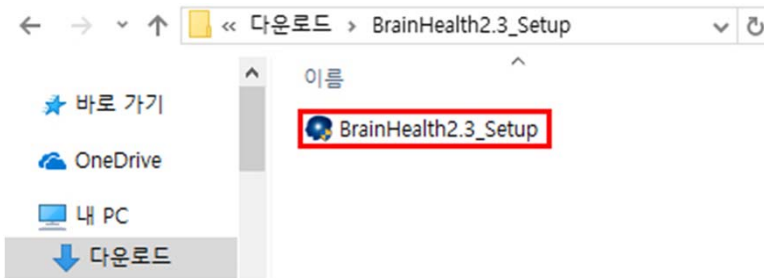

훈련모드설정, USB드라이버, 인증패치는
씨리얼 미입력 다운로드 가능

프로그램 클릭 > 씨리얼키 입력 > 저장

프로그램 다운로드 및 설치하기

압축풀기

다운로드한 프로그램의 압축 해제

집파일에 마우스커서를 위치시킨 뒤
마우스 오른쪽버튼을 눌러 메뉴확인

2. 압축해제 후 폴더생성 확인

3. 폴더로 이동하여 실행파일 확인

1. 압축풀기

프로그램 다운로드 및 설치하기

실행하기

실행파일을 마우스로 두번 클릭하여 실행하거나, 마우스 오른쪽 버튼을 눌러 메뉴를 확인한 뒤 관리자권한으로 실행

-> PC에 따라 관리자로 실행해야하는 경우가 있음

프로그램 다운로드 및 설치하기

실행하기

설치 마법사 다음 버튼을 누르면,
씨리얼키 입력창이 생성