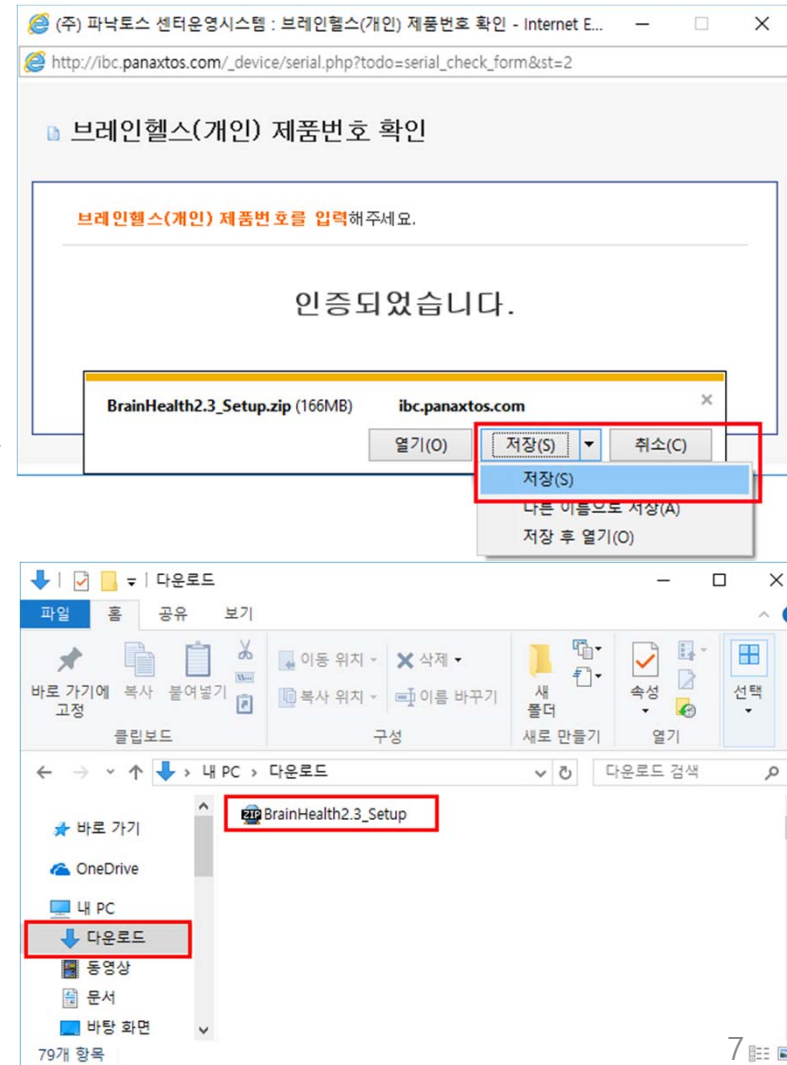

프로그램 다운로드 및 설치하기

저장 또는 다른이름으로 저장

동일한 방법으로 구매한 프로그램 모두
다운로드 진행

브레인헬스, 뉴로스펙, 브레인레이싱은
씨리얼 입력 후 다운로드

훈련모드설정, USB드라이버, 인증패치는
씨리얼 미입력 다운로드 가능

프로그램 클릭 > 씨리얼키 입력 > 저장