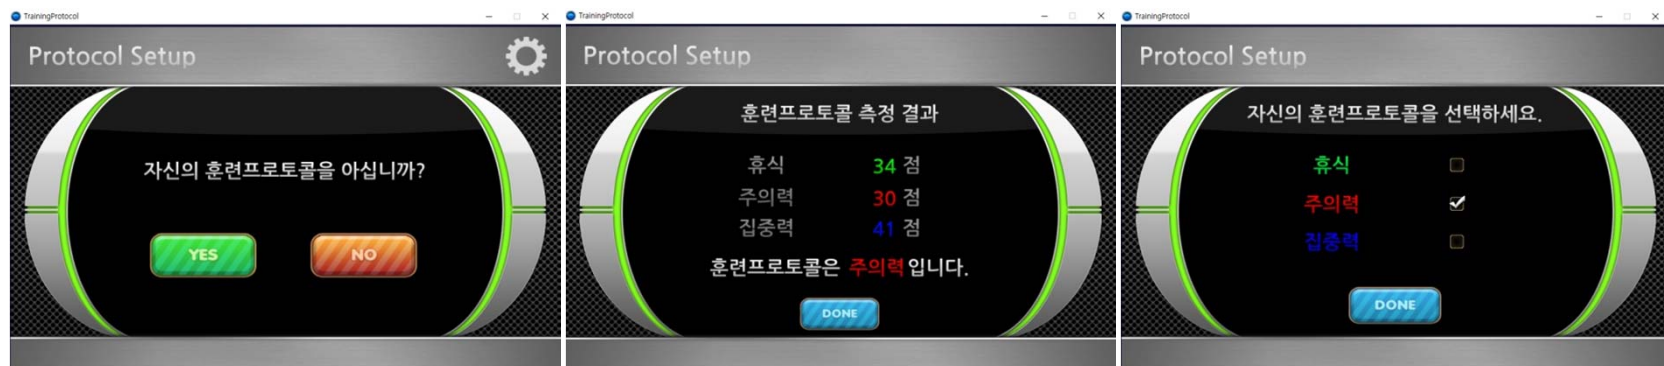

1. 압축풀기

프로그램 다운로드 및 설치하기

실행하기

실행파일을 마우스로 두번 클릭하여 실행하거나, 마우스 오른쪽 버튼을 눌러 메뉴를 확인한 뒤 관리자권한으로 실행

-> PC에 따라 관리자로 실행해야하는 경우가 있음

프로그램 다운로드 및 설치하기

실행하기

설치 마법사 다음 버튼을 누르면,
씨리얼키 입력창이 생성

프로그램 씨리얼키 16자리 입력

바탕화면에 아이콘 생성 완료

프로그램 다운로드 및 설치하기

뉴로하모니 연결하기

OTG젠더를 뉴로하모니에 연결
(집게전극이 나오는 방향으로 확인)

가운데 전극이 이마 정중앙에 오도록 위치시켜 머리를 두르듯이 밴드를 부착

집게전극이 왼쪽 귓볼에 위치하도록 착용

USB포트를 컴퓨터에 연결

프로그램 다운로드 및 설치하기

훈련모드 설정하기(트레이닝 프로토콜)

자신의 훈련프로토콜을 아십니까? 라는 화면에서
No를 선택하여 3분간 뇌파를 측정한 뒤 자신의 훈련 모드 확인

Done를 눌러 훈련모드 설정을 완료한 뒤 브레인헬스를 실행

설정키를 이용하여 싱글/멀티모드

선택 가능

멀티모드 선택시 로그인 창이 생성되며 아이디를 만들어 온 가족이 사용가능

프로그램 다운로드 및 설치하기