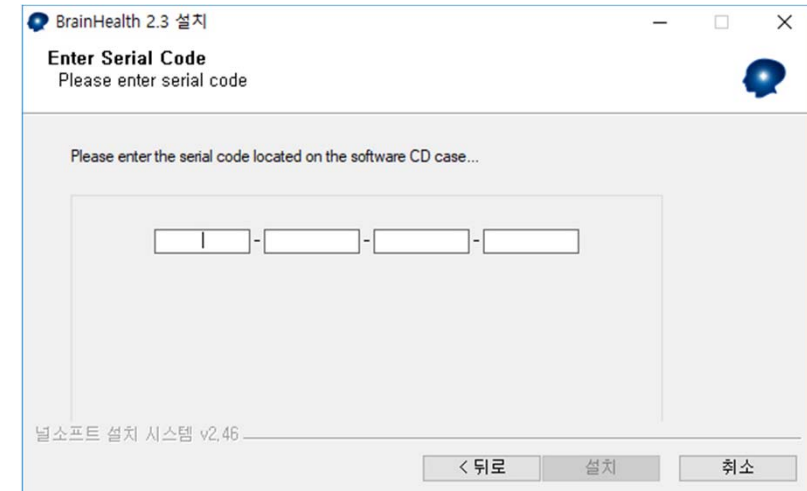

바탕화면에 아이콘 생성 완료