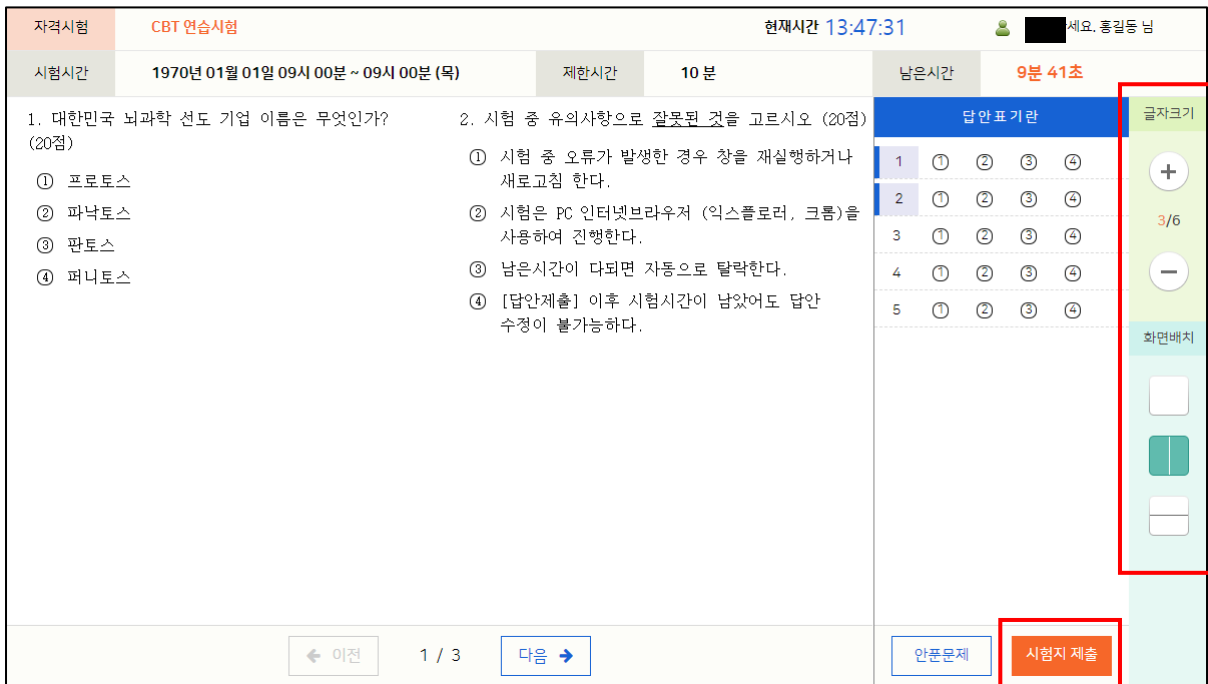

뒤로가기 시험시작

2. 아래 화면은 시험 대기 화면이며 '남은시간'이 '0초'가 되었을 때 시험이 시작됩니다.

자격시험	CBT 연습시험	현재시간 10:34:26	안녕하세요. [닉네임] 님
시험시간	1970년 01월 01일 09시 00분 ~ 09시 00분 (목)	제한시간 10 분	남은시간 10 분

시험 대기중 입니다.

현재장에서 대기하면 아래 시간 뒤 자동으로 시험이 시작됩니다.

남은시간 : 4초

메인화면으로 화면 다시열기

3. '실전 시험 따라해보기'에서는 '0초'가 되면 아래와 같은 '시험응시 화면'에 대한 안내설명이 나타납니다. 오른쪽 하단의 화살표를 클릭하면서 안내설명을 반드시 숙지하시기 바랍니다. 안내설명 마지막 화면에서 오른쪽 하단의 화살표가 없어진 후 화면 아무곳이나 클릭하면 테스트 시험이 진행됩니다.

4. 아래 화면은 시험 화면입니다. 화면 우측의 설정기능을 이용하여 본인에 맞게 설정해보시기 바랍니다. 테스트 문제를 모두 푸신 후 '시험지 제출'을 클릭하면 테스트 시험이 종료됩니다.