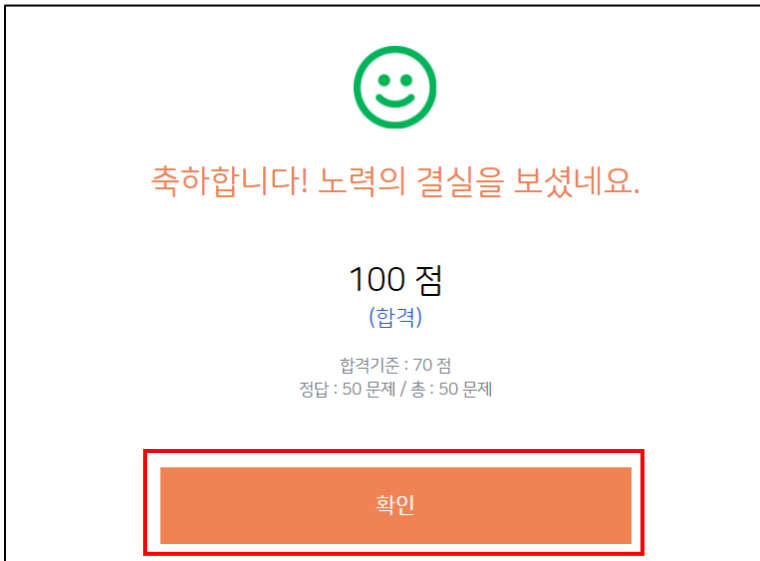

뒤로가기 **시험시작**

3. 아래 시험 대기 화면의 '남은시간'이 '0초'가 되었을 때 시험이 시작됩니다. 실제 시험에서는 시험응시 화면에 대한 안내설명 없이 바로 시험이 시작됩니다.

자격시험	2021년도 제 1회 브레인PD 자격시험 (1차)		현재시간	11:29:36		안녕하세요. [이름] 님
시험시간	2021년 01월 30일 12시 00분 ~ 13시 00분 (토)	제한시간	60 분	남은시간	60 분	

시험 대기중 입니다.
 현재창에서 대기하면 아래 시간 뒤 자동으로 시험이 시작됩니다.
남은시간 : 24시간 30분 24초

메인화면으로 **화면 다시열기**

4. 실제 시험 화면은 '실전 시험 따라해보기'에서의 시험 화면과 동일합니다. 시험 문제를 모두 푸신 후 '시험지 제출' 버튼을 클릭하면 시험이 완료되고 아래와 같은 합격 / 불합격 판정 화면이 나타납니다. '확인' 버튼을 클릭하면 '시험응시 준비화면'으로 돌아갑니다.