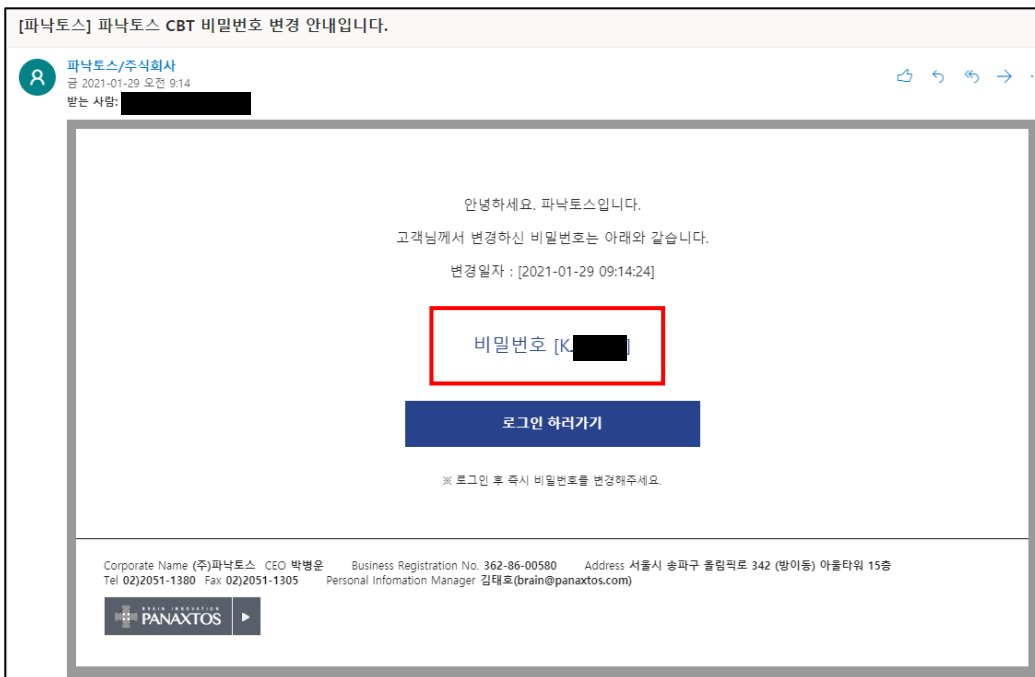

자격증 응시가 처음이시죠?

본인인증을 위해 정보를 정확히 입력해 주시기 바랍니다.

이름 홍길동

연락처 010-000-0000

이메일 abcd@panaxtos.com

입력하신 이메일로 임시 비밀번호가 발송됩니다.
발급 받으신 임시 비밀번호는 "재변경을 권장" 드립니다.

확인

취소

5. 본인인증 정보가 정확하면 아래와 같이 '정상적으로 발급되었습니다.'라는 화면이 나타납니다. '확인' 버튼을 클릭한 후 본인의 이메일에서 임시 비밀번호를 확인합니다.

6. 본인의 이메일에서 아래 화면과 같이 임시 비밀번호 메일이 왔음을 확인할 수 있습니다.

※ '로그인 하러가기' 버튼을 클릭하면 홈페이지 메인화면이 다시 나타납니다. 그럼 매뉴얼 1번과 2번 순서대로 다시 로그인 팝업창을 열어주시기 바랍니다. 이미 열려있는 로그인 팝업창이 있으면 해당 화면을 바로 여시면 됩니다.