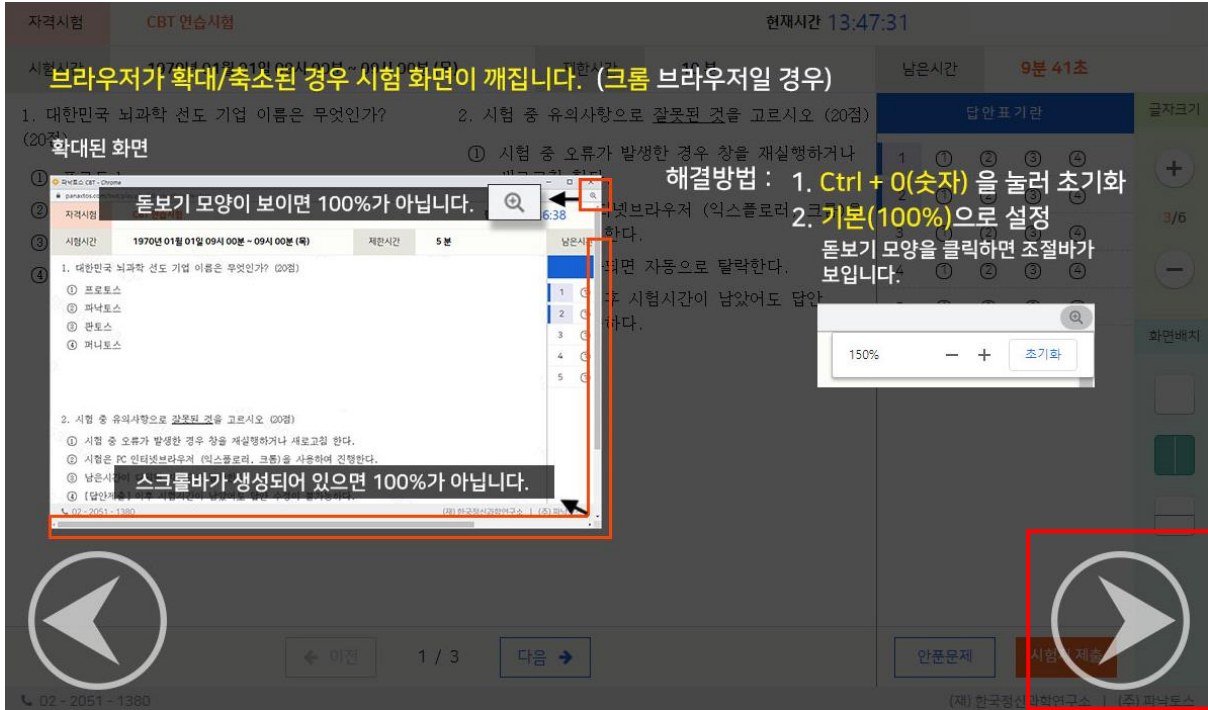

뒤로가기 시험시작

2. 아래 화면은 시험 대기 화면이며 '남은시간'이 '0초'가 되었을 때 시험이 시작됩니다.

자격시험	CBT 연습시험	현재시간 10:34:26	안녕하세요. [닉네임] 님
시험시간	1970년 01월 01일 09시 00분 ~ 09시 00분 (목)	제한시간 10 분	남은시간 10 분

시험 대기중 입니다.

현재장에서 대기하면 아래 시간 뒤 자동으로 시험이 시작됩니다.

남은시간 : 4초

메인화면으로 화면 다시열기

3. '실전 시험 따라해보기'에서는 '0초'가 되면 아래와 같은 '시험응시 화면'에 대한 안내설명이 나타납니다. 오른쪽 하단의 화살표를 클릭하면서 안내설명을 반드시 숙지하시기 바랍니다. 안내설명 마지막 화면에서 오른쪽 하단의 화살표가 없어진 후 화면 아무곳이나 클릭하면 테스트 시험이 진행됩니다.

4. 아래 화면은 시험 화면입니다. 화면 우측의 설정기능을 이용하여 본인에 맞게 설정해보시기 바랍니다. 테스트 문제를 모두 푸신 후 '시험지 제출'을 클릭하면 테스트 시험이 종료됩니다.