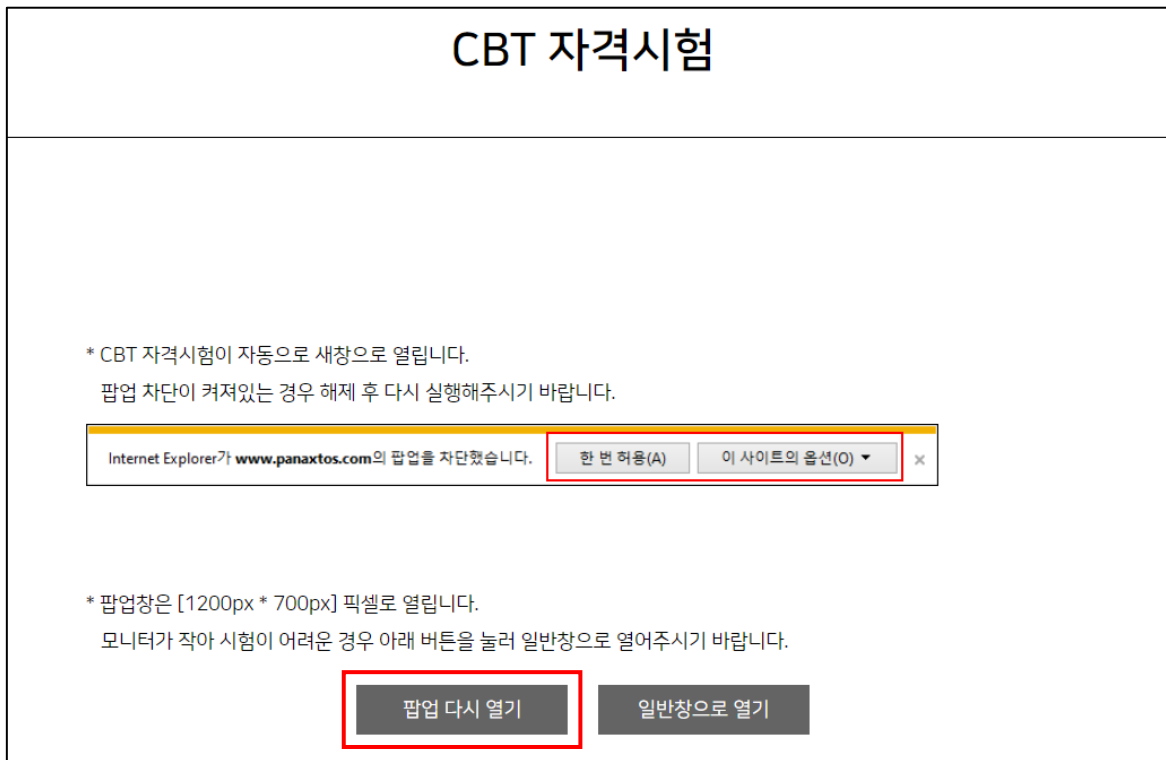

[CBT 자격시험(온라인 시험) 매뉴얼]

1. 파낙토스 홈페이지(www.panaxtos.com)의 교육센터 메뉴에서 'CBT 자격시험' 클릭

※ CBT 자격시험은 홈페이지 로그인을 안해도 가능합니다.

2. 'CBT 자격시험' 화면의 설명을 반드시 확인한 후 '로그인' 팝업창을 엽니다. 팝업창이 자동으로 열리지 않을 경우, 화면의 설명을 참고하여 조치한 후 '팝업 다시 열기' 버튼을 클릭하여 팝업창을 엽니다.