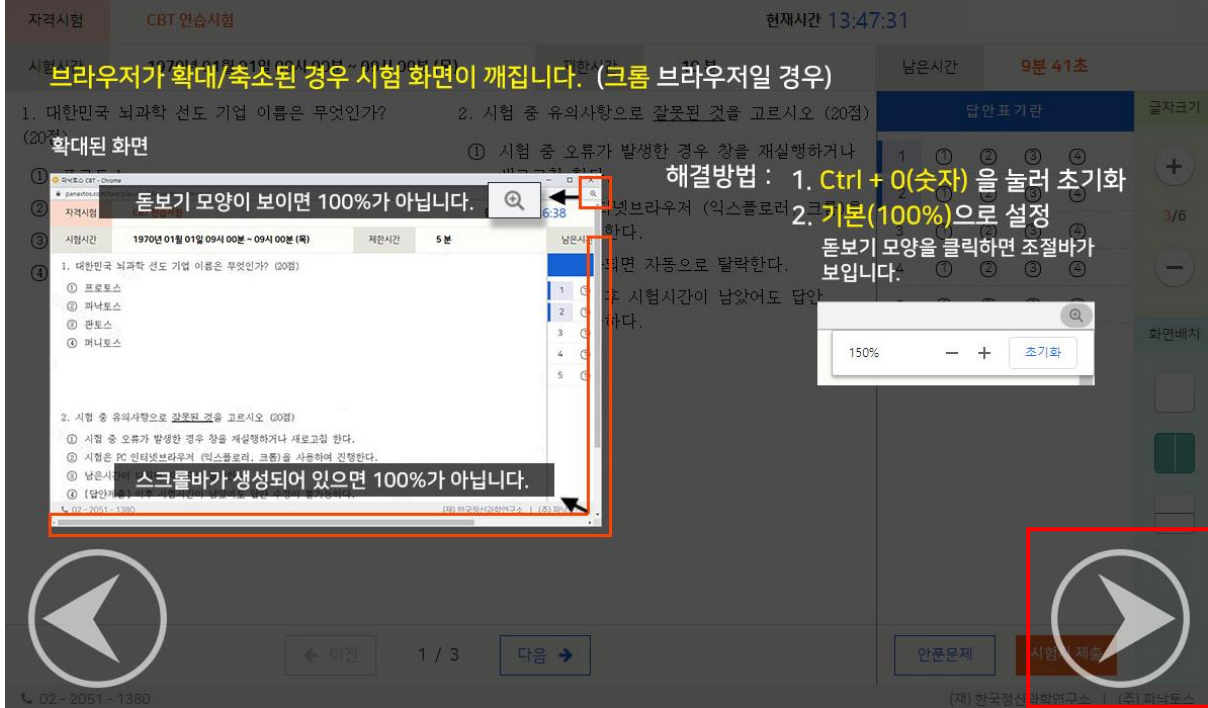

뒤로가기시험시작

2. 아래 화면은 시험 대기 화면이며 '남은시간'이 '0초'가 되었을 때 시험이 시작됩니다.

자격시험	CBT 연습시험	현재시간	10:34:26	안녕하세요. [이름] 님	
시험시간	1970년 01월 01일 09시 00분 ~ 09시 00분 (목)	제한시간	10 분	남은시간	10 분

시험 대기중 입니다.

현재장에서 대기하면 아래 시간 뒤 자동으로 시험이 시작됩니다.

남은시간 : 4초

메인화면으로화면 다시열기

3. '실전 시험 따라해보기'에서는 '0초'가 되면 아래와 같은 '시험응시 화면'에 대한 안내설명이 나타납니다. 오른쪽 하단의 화살표를 클릭하면서 안내설명을 반드시 숙지하시기 바랍니다. 안내설명 마지막 화면에서 오른쪽 하단의 화살표가 없어진 후 화면 아무곳이나 클릭하면 테스트 시험이 진행됩니다.

4. 아래 화면은 시험 화면입니다. 화면 우측의 설정기능을 이용하여 본인에 맞게 설정해보시기 바랍니다. 테스트 문제를 모두 푸신 후 '시험지 제출'을 클릭하면 테스트 시험이 종료됩니다.