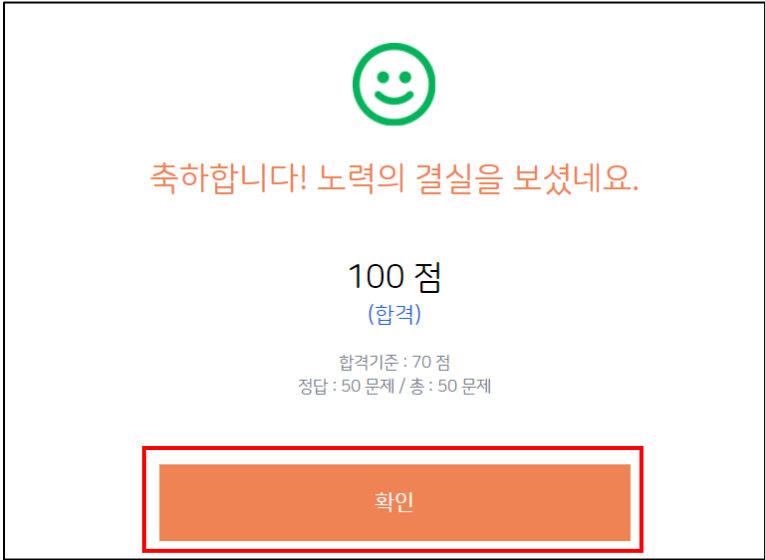

뒤로가기 **시험시작**

3. 아래 시험 대기 화면의 '남은시간'이 '0초'가 되었을 때 시험이 시작됩니다. 실제 시험에서는 시험응시 화면에 대한 안내설명 없이 바로 시험이 시작됩니다.

자격시험	2021년도 제 1회 브레인PD 자격시험 (1차)		현재시간	11:29:36		안녕하세요. [이름] 님
시험시간	2021년 01월 30일 12시 00분 ~ 13시 00분 (토)	제한시간	60 분	남은시간	60 분	

시험 대기중 입니다.

현재창에서 대기하면 아래 시간 뒤 자동으로 시험이 시작됩니다.

남은시간 : 24시간 30분 24초

메인화면으로 **화면 다시열기**

4. 실제 시험 화면은 '실전 시험 따라해보기'에서의 시험 화면과 동일합니다. 시험 문제를 모두 푸신 후 '시험지 제출' 버튼을 클릭하면 시험이 완료되고 아래와 같은 합격 / 불합격 판정 화면이 나타납니다. '확인' 버튼을 클릭하면 '시험응시 준비화면'으로 돌아갑니다.