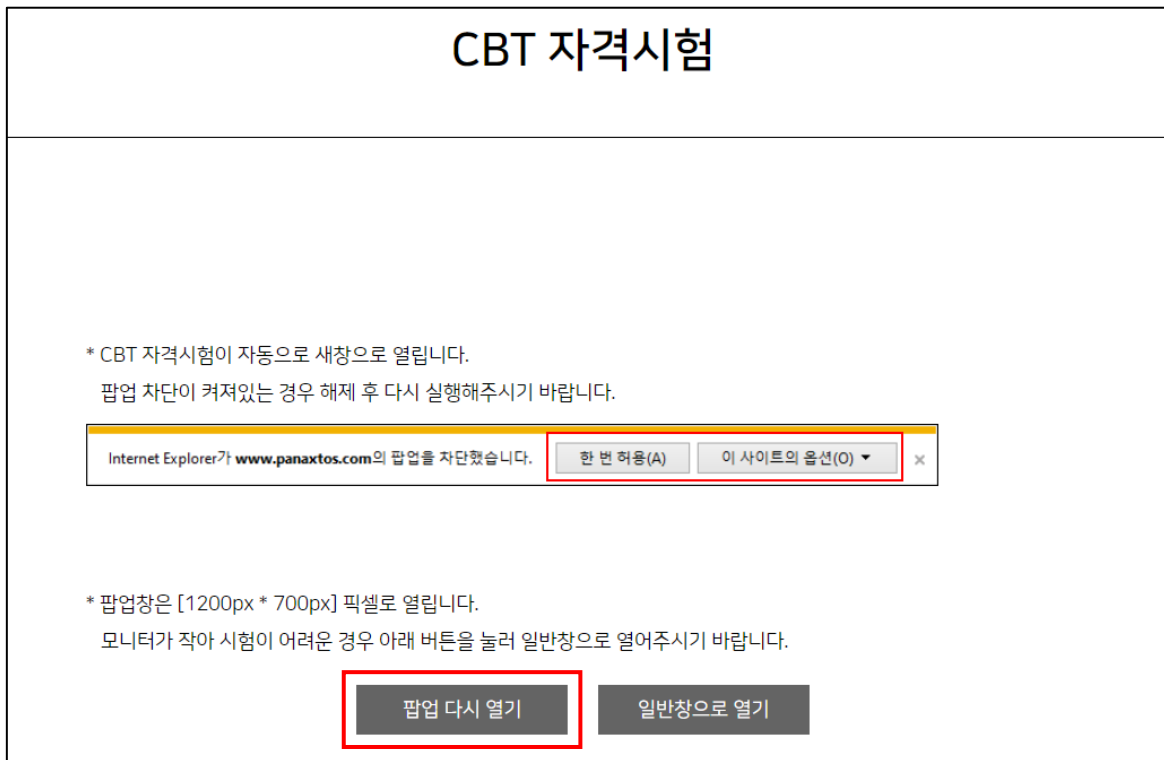

[CBT 자격시험(온라인 시험) 매뉴얼]

1. 파낙토스 홈페이지(www.panaxtos.com)의 교육센터 메뉴에서 'CBT 자격시험' 클릭

※ CBT 자격시험은 홈페이지 로그인을 안해도 가능합니다.

2. 'CBT 자격시험' 화면의 설명을 반드시 확인한 후 '로그인' 팝업창을 엽니다. 팝업창이 자동으로 열리지 않을 경우, 화면의 설명을 참고하여 조치한 후 '팝업 다시 열기' 버튼을 클릭하여 팝업창을 엽니다.