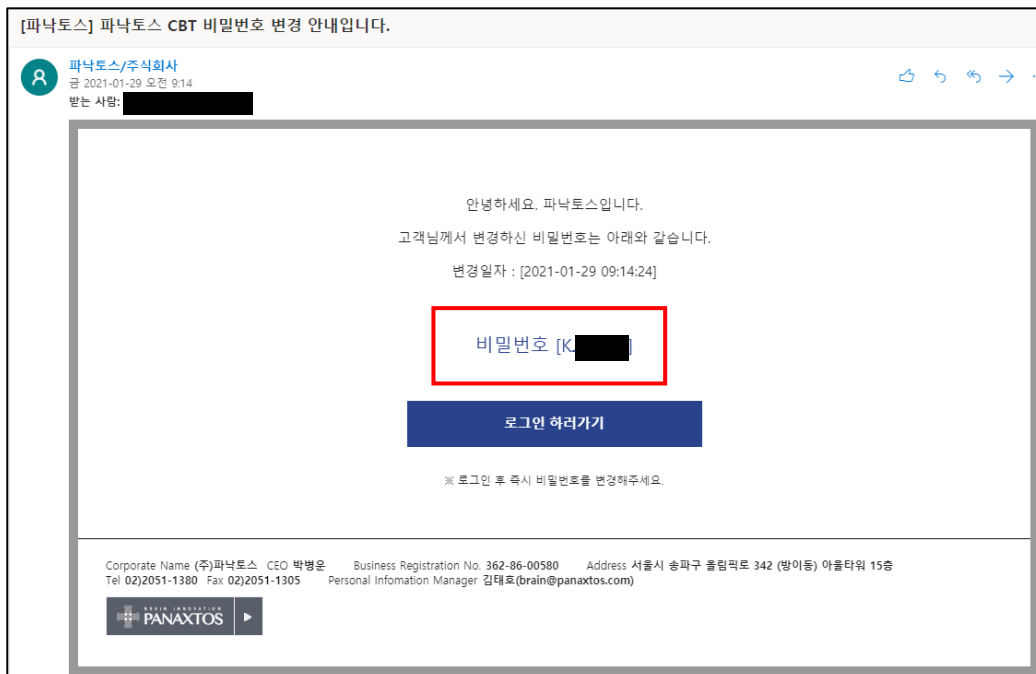

자격증 응시가 처음이시죠?

본인인증을 위해 정보를 정확히 입력해 주시기 바랍니다.

이름 홍길동

연락처 010-000-0000

이메일 abcd@panaxtos.com

입력하신 이메일로 임시 비밀번호가 발송됩니다.
발급 받으신 임시 비밀번호는 "재변경을 권장" 드립니다.

확인

취소

5. 본인인증 정보가 정확하면 아래와 같이 '정상적으로 발급되었습니다.'라는 화면이 나타납니다. '확인' 버튼을 클릭한 후 본인의 이메일에서 임시 비밀번호를 확인합니다.

6. 본인의 이메일에서 아래 화면과 같이 임시 비밀번호 메일이 왔음을 확인할 수 있습니다.

※ '로그인 하러가기' 버튼을 클릭하면 홈페이지 메인화면이 다시 나타납니다. 그럼 매뉴얼 1번과 2번 순서대로 다시 로그인 팝업창을 열어주시기 바랍니다. 이미 열려있는 로그인 팝업창이 있으면 해당 화면을 바로 여시면 됩니다.