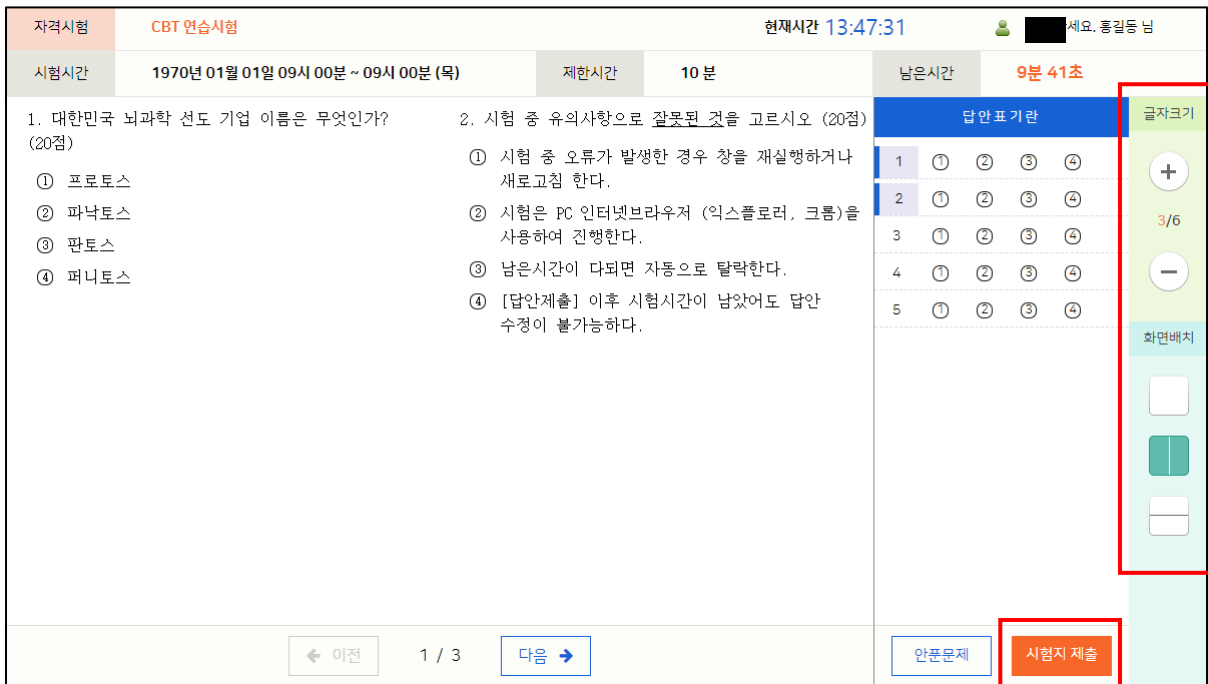

뒤로가기시험시작

2. 아래 화면은 시험 대기 화면이며 '남은시간'이 '0초'가 되었을 때 시험이 시작됩니다.

자격시험	CBT 연습시험	현재시간	10:34:26	안녕하세요. [이름] 님	
시험시간	1970년 01월 01일 09시 00분 ~ 09시 00분 (목)	제한시간	10 분	남은시간	10 분

시험 대기중 입니다.

현재장에서 대기하면 아래 시간 뒤 자동으로 시험이 시작됩니다.

남은시간 : 4초

메인화면으로화면 다시열기

3. '실전 시험 따라해보기'에서는 '0초'가 되면 아래와 같은 '시험응시 화면'에 대한 안내설명이 나타납니다. 오른쪽 하단의 화살표를 클릭하면서 안내설명을 반드시 숙지하시기 바랍니다. 안내설명 마지막 화면에서 오른쪽 하단의 화살표가 없어진 후 화면 아무곳이나 클릭하면 테스트 시험이 진행됩니다.

4. 아래 화면은 시험 화면입니다. 화면 우측의 설정기능을 이용하여 본인에 맞게 설정해보시기 바랍니다. 테스트 문제를 모두 푸신 후 '시험지 제출'을 클릭하면 테스트 시험이 종료됩니다.